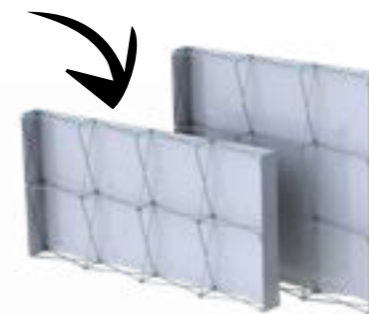

FABRIC POP-UPS

STRAIGHT FABRIC POP UP

Quads	Code	Hardware Size
3x2	POPF-S32	H 2250 x W 1530 x D 290mm
3x3	POPF-S33	H 2250 x W 2260 x D 290mm
3x4	POPF-S34	H 2250 x W 3010 x D 290mm
3x5	POPF-S35	H 2250 x W 3740 x D 290mm

BEST SELLER

BEST SELLER

CURVED FABRIC POP UP

Quads	Code	Hardware Size
3x2	POPF-C32	H 2250 x W 1460 x D 340mm
3x3	POPF-C33	H 2250 x W 2250 x D 510mm
3x4	POPF-C34	H 2250 x W 2910 x D 640mm
3x5	POPF-C35	H 2250 x W 3520 x D 860mm

10

METRIC FABRIC POP-UP

Metres	Code	Hardware Size
2X2	POPF-XLS22	H 2000 x W 2000 x D 292mm
2X3	POPF-XLS23	H 2000 x W 2970 x D 292mm
2X4	POPF-XLS24	H 2000 x W 3960 x D 292mm
3X2	POPF-XLS32	H 2970 x W 2000 x D 292mm
3X3	POPF-XLS33	H 2970 x W 2970 x D 292mm
3X4	POPF-XLS34	H 2970 x W 3960 x D 292mm