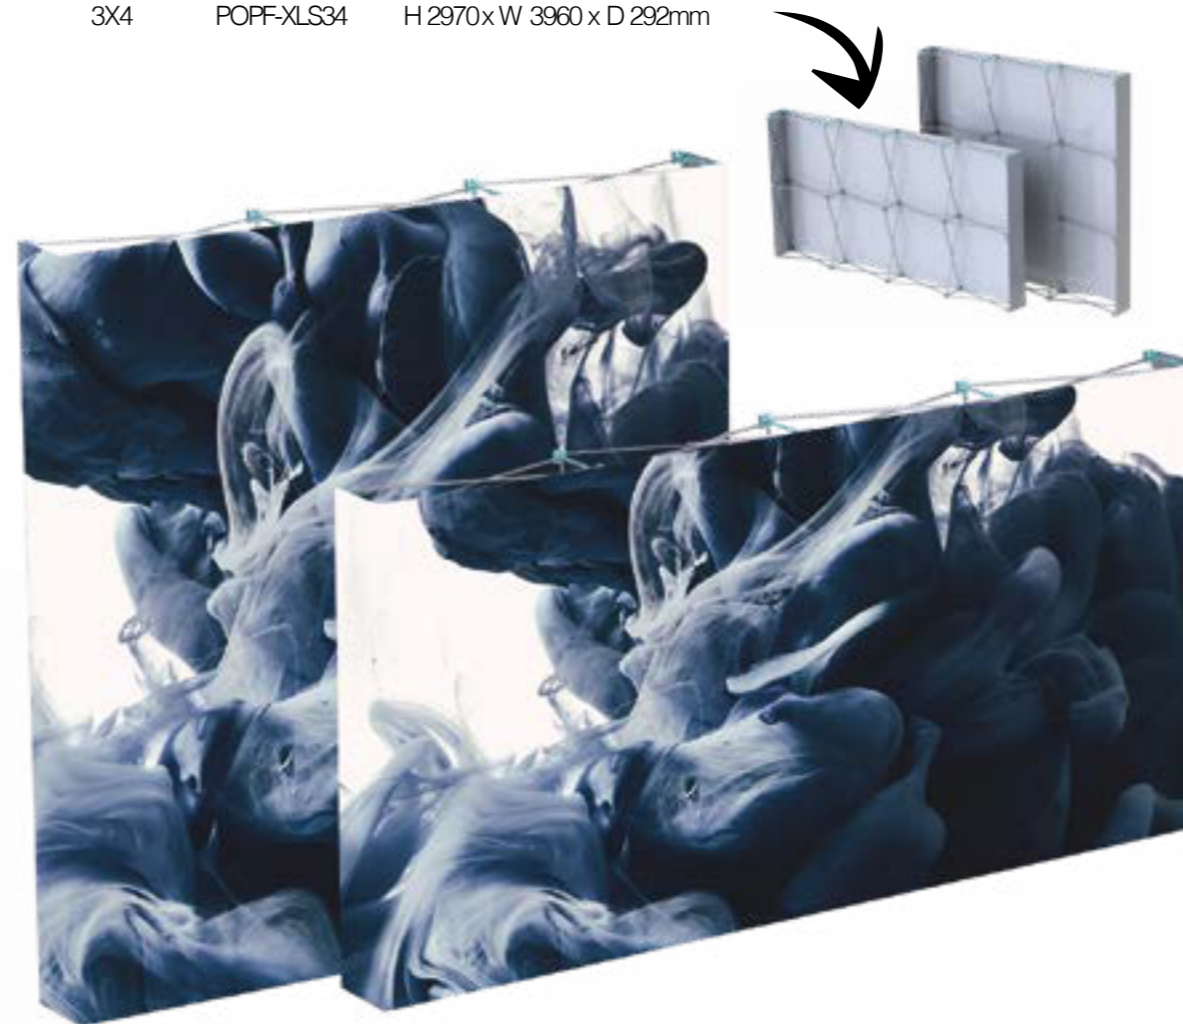

BEST SELLER

BEST SELLER

CURVED FABRIC POP UP

Quads	Code	Hardware Size
3x2	POPF-C32	H 2250 x W 1460 x D 340mm
3x3	POPF-C33	H 2250 x W 2250 x D 510mm
3x4	POPF-C34	H 2250 x W 2910 x D 640mm
3x5	POPF-C35	H 2250 x W 3520 x D 860mm

10

METRIC FABRIC POP-UP

Metres	Code	Hardware Size
2X2	POPF-XLS22	H 2000 x W 2000 x D 292mm
2X3	POPF-XLS23	H 2000 x W 2970 x D 292mm
2X4	POPF-XLS24	H 2000 x W 3960 x D 292mm
3X2	POPF-XLS32	H 2970 x W 2000 x D 292mm
3X3	POPF-XLS33	H 2970 x W 2970 x D 292mm
3X4	POPF-XLS34	H 2970 x W 3960 x D 292mm